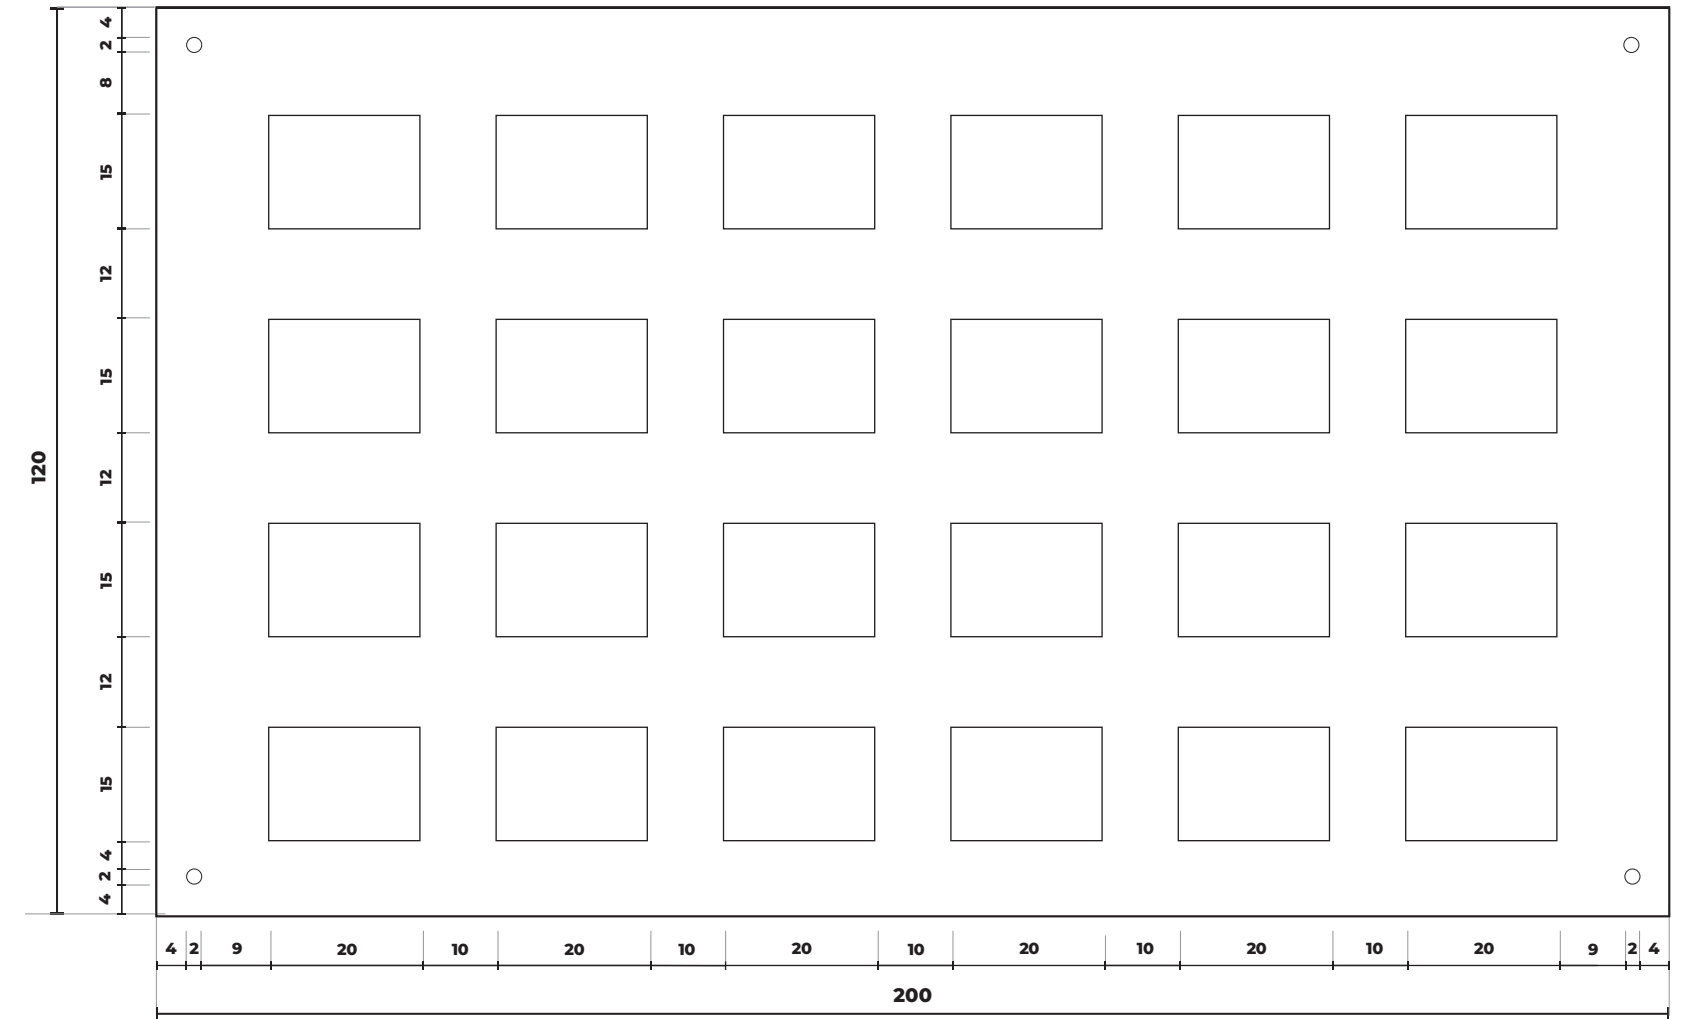

PAINÉIS - COMENDAS CRCPR - OPÇÃO 1

Painel 1 - 95 cm x 120 cm

Painel 2 - 200 cm x 120 cm

VISTA LATERAL DIREITA PAINEL 1 E PAINEL 2

VISTA FRONTAL PAINEL 1

VISTA FRONTAL PAINEL 2

RESULTADO DESEJADO

Sugestão 1 - 95 (base) x 120 (altura) e 200 (base) x 120 (altura)*

*medidas em centímetros

Painel - altura 120 cm

24 lugares

MÓDULOS EM METAL (material à definir)

Módulo - 20 cm (base) x 15 cm (altura)

RESULTADO ESPERADO (processo de impressão e ou gravação à definir, aceita-se sugestão do fornecedor)

Módulo fixado em acrílico

VISTA FRONTAL

VISTA LATERAL ESQUERDA

VISTA SUPERIOR

*Medidas em centímetros

PREVISÃO DE ARTE
(textos e imagens à definir)

Módulo - 20 cm (base) x 15 cm (altura)

RESULTADO ESPERADO (processo de impressão e ou gravação à definir, aceita-se sugestão do fornecedor)