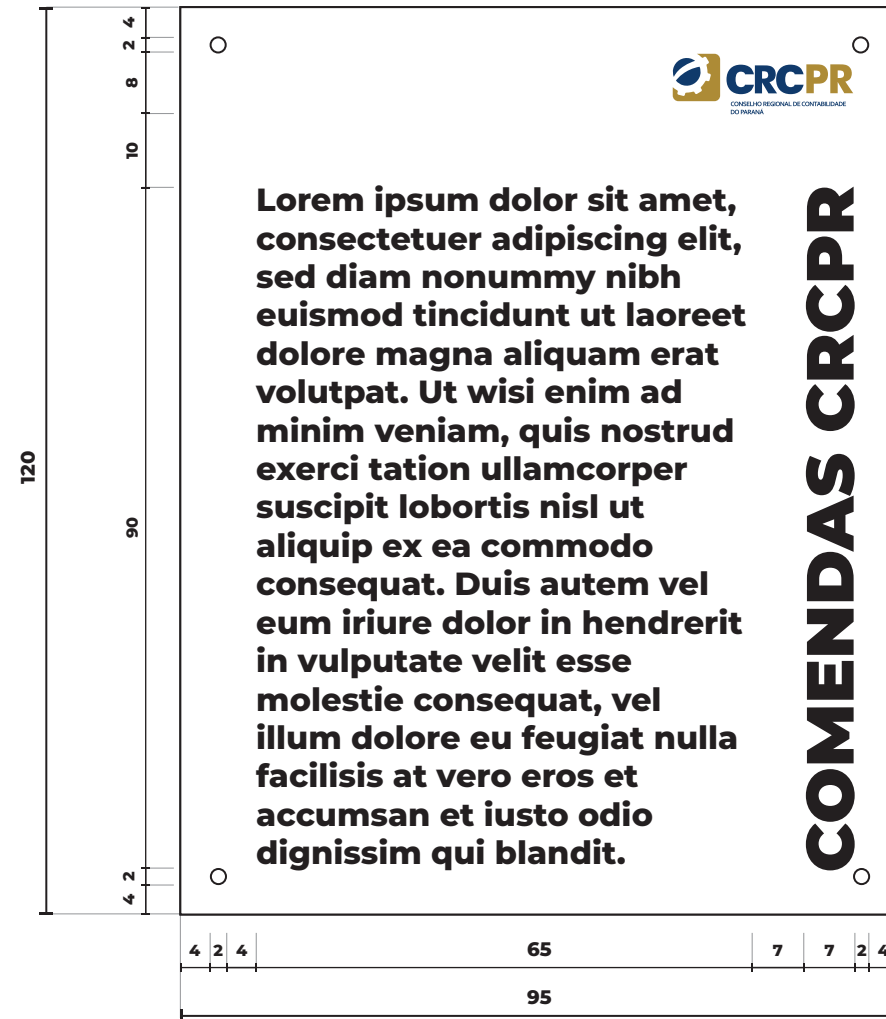

PAINÉIS - COMENDAS CRCPR - OPÇÃO 1

Painel 1 - 95 cm x 120 cm

Painel 2 - 200 cm x 120 cm

VISTA LATERAL DIREITA PAINEL 1 E PAINEL 2

VISTA FRONTAL PAINEL 1

VISTA FRONTAL PAINEL 2

RESULTADO DESEJADO

Sugestão 1 - 95 (base) x 120 (altura) e 200 (base) x 120 (altura)*

*medidas em centímetros

Painel - altura 120 cm

24 lugares

MÓDULOS EM METAL (material à definir)

Módulo - 20 cm (base) x 15 cm (altura)

RESULTADO ESPERADO (processo de impressão e ou gravação à definir, aceita-se sugestão do fornecedor)

Módulo fixado em acrílico

VISTA FRONTAL

VISTA LATERAL ESQUERDA

VISTA SUPERIOR

*Medidas em centímetros

PREVISÃO DE ARTE
(textos e imagens à definir)

Módulo - 20 cm (base) x 15 cm (altura)

RESULTADO ESPERADO (processo de impressão e ou gravação à definir, aceita-se sugestão do fornecedor)

Módulo fixado em acrílico

VISTA FRONTAL (PROPORÇÃO 1:1)

14

CONSELHO REGIONAL DE CONTABILIDADE DO PARANÁ

Lorem ipsum dolor sit amet, consectetur adipiscing elit, sed diam nonummy nibh euismod tincidunt ut laoreet dolore magna aliquam erat volutpat. Ut wisi enim ad minim veniam, quis nostrud exerci tation ullamcorper suscipit lobortis nisl ut aliquip ex ea commodo consequat. Duis autem vel eum iriure dolor in hendrerit in vulputate velit esse molestie consequat, vel illum dolore eu feugiat nulla facilisis at vero eros et accumsan et iusto odio dignissim qui blandit. tincidunt ut laoreet dolore magna aliquam erat volutpat. Ut wisi enim ad minim veniam, it in vulputate velit esse molestie consequat, vel illum dolore eu feugiat nulla facilisis at vero eros et accumsan et iusto odio dignissim qui blandit. tincidunt ut laoreet dolore magna aliquam erat volutpat. Ut wisi enim ad minim veniam, quis nostrud exerci tation ullamcorper suscipit lobortis nisl ut aliquip ex ea commodo consequat. Duis autem vel eum iriure dolor in hendrerit in vulputate velit esse molestie consequat, vel illum dolore eu feugiat nulla facilisis at vero eros et accumsan et iusto odio dignissim qui blandit.